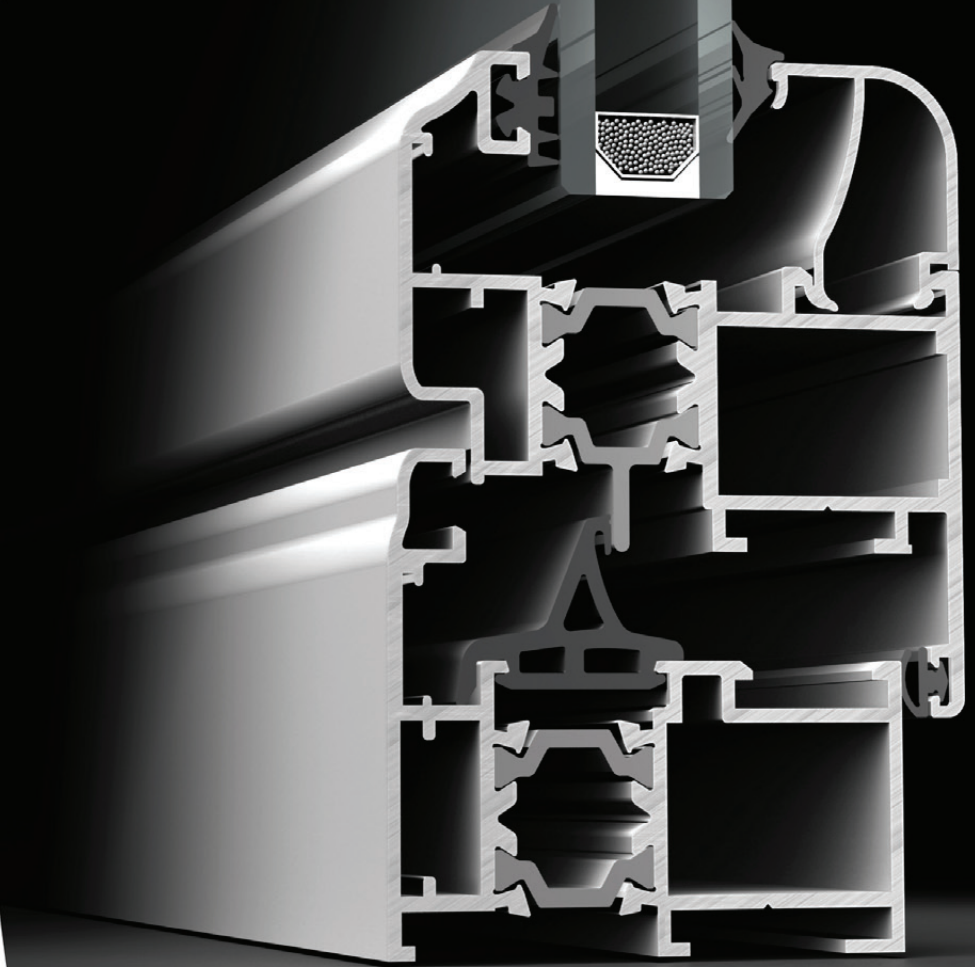

EDITION / VERSİYON
06/2010

WINDOW AND DOOR
PENCERE VE KAPI

SYSTEM 59T
SİSTEM 59T

Lorenzoline®
aluminium profile system