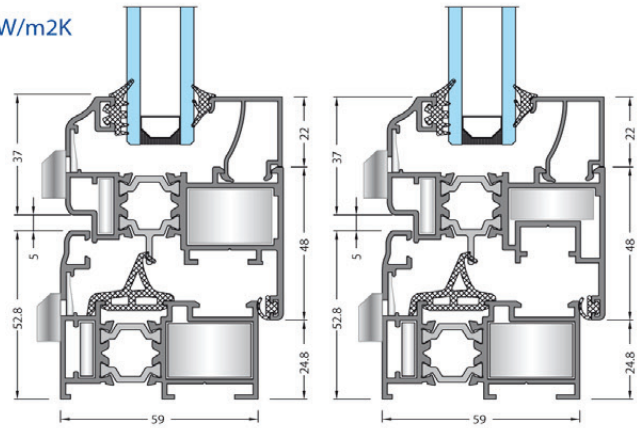

Multilock Section / EPDM Fitol

Thermal Permability / EPDM Fitol : (Uf): 3.39 W/m2K

59T ALUminium / 59T ALÜminyum

Euro Groove 1 / Standart Avrupa Kanal 1

59T PERImetric / 59T PERİmetrik

- * Perimetric Groove suitable for 9 axis and 20 mm hinge mounting dimension / Perimetric 9 aks 20mm menteşe montaj mesafesine uygundur.
- * 09-154-00 extruded joint is suitable for GU unijet - D and Aubi A300 / 09-156-00 köşe takozu GU unijet - D ve Aubi A300 ile uyumludur.

09 - Extruded Corner Joints / Pres Köşe Takozu

Groups / Gruplar

101, 102,... - Frames / Kasalar

201, 251,... - Vents / Kanatlar

301, 302,... - Mullions / Orta Kayıtlar

401, 402,... - Kick Plates and Adaptors / Etek ve Adaptörleri

501, 502,... - Adaptors / Adaptörler

Euro Groove Section 1

Standart Avrupa Kanal 1

Perimetric Section

PVC Kanal

Alloy / Alařım

The alloys of the aluminium profiles are 6060 and 6063 (AlMgSi 0,5 - F22) based on EN 12020-2 / 755-9 standarts