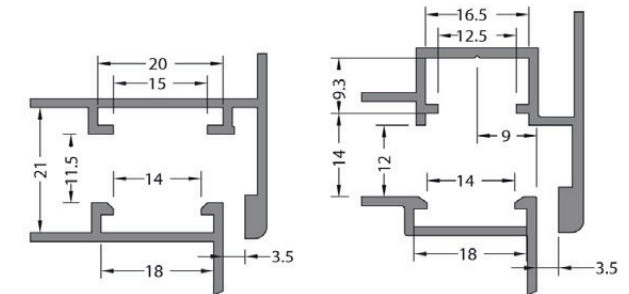

09 - Extruded Corner Joints / Pres Köşe Takozu

Groups / Gruplar

101, 102,... - Frames / Kasalar

201, 251,... - Vents / Kanatlar

301, 302,... - Mullions / Orta Kayıtlar

401, 402,... - Kick Plates and Adaptors / Etek ve Adaptörleri

501, 502,... - Adaptors / Adaptörler

Euro Groove Section 1

Standart Avrupa Kanal 1

Perimetric Section

PVC Kanal

Alloy / Alařım

The alloys of the aluminium profiles are 6060 and 6063 (AlMgSi 0,5 - F22) based on EN 12020-2 / 755-9 standarts