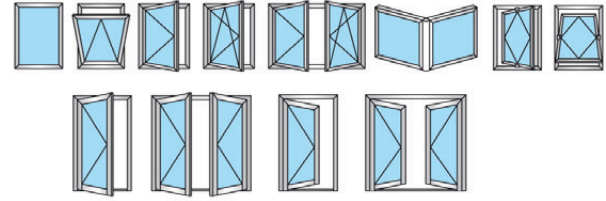

Window & Door Opportunities

Pencere ve Kapı Seçenekleri

System Properties / Sistem Özellikleri

Modern Design / Modern Dizayn

Wall Thickness / Et Kalınlığı : 1.5 - 1.7 mm

Frame Height / Kasa Geniřliđi : 59 mm