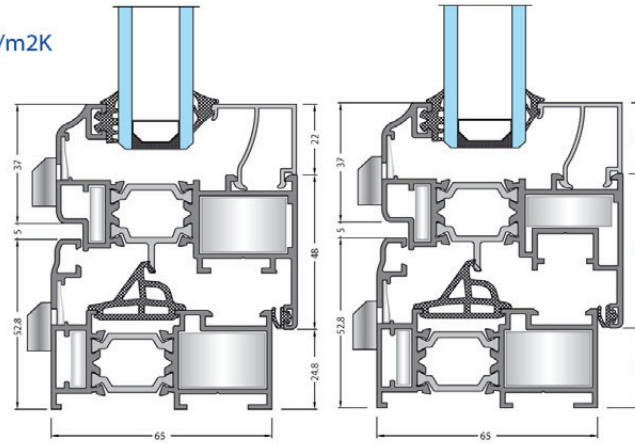

System Properties / Sistem Özellikleri

Modern Design / Modern Dizayn

Wall Thickness / Et Kalınlığı : 1.5 - 1.7 mm

Frame Height / Kasa Geniřliđi : 65 mm

Vent Height / Kanat Geniřliđi : 71 mm

Isolation Bar / Isı Bariyeri : 24 mm

65T ALUMINIUM / 65T ALÜMİNYUM

Euro Groove 1 / Standart Avrupa Kanal 1

65T PERIMETRIC / 65T PERİMETRİK

- * Perimetric Groove suitable for 9 axis and 20 mm hinge mounting dimension / Perimetrik 9 aks 20mm menteşe montaj mesafesine uygundur.
- * 09-154-00 extruded joint is suitable for GU unijet - D and Aubi A300 / 09-154-00 köşe takozu GU unijet - D ve Aubi A300 ile uyumludur.

09 - Extruded Corner Joints / Pres Köşe Takozu

Groups / Gruplar

101, 102,... - Frames / Kasalar

201, 251,... - Vents / Kanatlar

301, 302,... - Mullions / Orta Kayıtlar

401, 402,... - Kick Plates and Adaptors / Etek ve Adaptörleri

501, 502,... - Adaptors / Adaptörler

Window & Door Opportunities

Pencere ve Kapı Seçenekleri

Euro Groove Section 1

Standart Avrupa Kanal 1

Perimetric Section

PVC Kanal

Alloy / Alařım