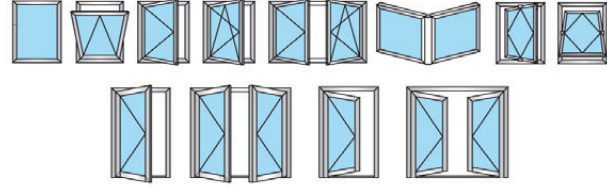

09 - Extruded Corner Joints / Pres Köşe Takozu

Groups / Gruplar

101, 102,... - Frames / Kasalar

201, 251,... - Vents / Kanatlar

301, 302,... - Mullions / Orta Kayıtlar

401, 402,... - Kick Plates and Adaptors / Etek ve Adaptörleri

501, 502,... - Adaptors / Adaptörler

Window & Door Opportunities

Pencere ve Kapı Seçenekleri

Euro Groove Section 1

Standart Avrupa Kanal 1

Perimetric Section

PVC Kanal

Alloy / Alařım