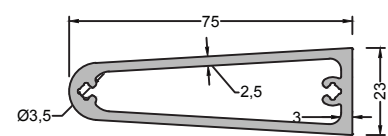

420-4002 (1,120 kg/mt)
GSA130 MOTOR BOX PROFILE

420-1101 (1,122 kg/mt)
GSA130 FRAME PROFILE

420-2101 (0,506 kg/mt)
GSA130 ADAPTER PROFILE

420-2103 (0,728 kg/mt)
GSA130 VENT PROFILE

420-6001 (0,491 kg/mt)
GSA130 ADAPTER PROFILE

*420-6008 (0,504 kg/mt)
GSA130 ADAPTER PROFILE

410-6003 (0,173 kg/mt)
GSA100 RAIL CAP PROFILE

420-6010 (1,330 kg/mt)
ADAPTER PROFILE

420-5001 (0,177 kg/mt)
GSA130 CAP PROFILE

420-5003 (0,100 kg/mt)
GLEAZING BEAD