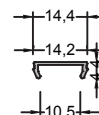

420-5004 (0,266 kg/mt)
GLEAZING BEAD

420-6011 (0,750 kg/mt)
ADAPTER PROFILE FOR DOOR

GSA 130

SLIDING SYSTEM

ACCURACY

HARMONY

BALANCE

420-6005 (0,325 kg/mt)
ADAPTER PROFILE

420-6007 (0,184 kg/mt)
ADAPTER PROFILE

420-6103 (0,203 kg/mt)
CAP PROFILE

648-7101 (0,051 kg/mt)
ADAPTER PROFILE

420-6104 (0,930 kg/mt)
SASH PROFILE

420-6009 (0,920 kg/mt)
SASH PROFILE

420-6002 (1,047 kg/mt)
RAIL PROFILE