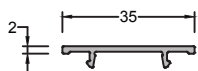

420-5001 (0,177 kg/mt)
GSA130 CAP PROFILE