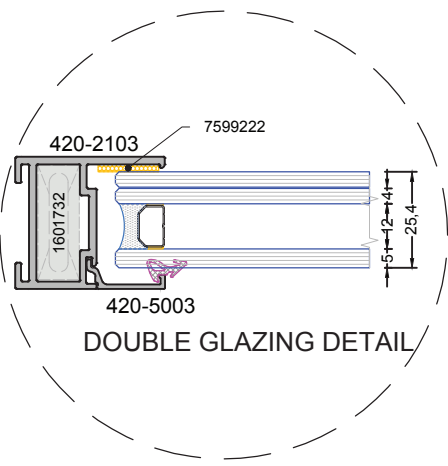

420-6007 (0,184 kg/mt)
ADAPTER PROFILE

420-6103 (0,203 kg/mt)
CAP PROFILE

648-7101 (0,051 kg/mt)
ADAPTER PROFILE

420-6104 (0,930 kg/mt)
SASH PROFILE

420-6009 (0,920 kg/mt)
SASH PROFILE

420-6002 (1,047 kg/mt)
RAIL PROFILE

APPLICATION SAMPLES

GSA130-W

GSA130-D

GSA 130

SLIDING SYSTEM

ACCURACY

HARMONY

BALANCE

SCALE 1:2

GSA 130

SLIDING SYSTEM

ACCURACY

HARMONY

BALANCE

420-4001

420-6005

420-6007

3203003

3202314

DIŞ

İÇ

DIŞ

İÇ

SCALE 1:2