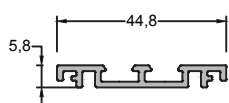

420-5004 (0,266 kg/mt)
GLEAZING BEAD

420-6011 (0,750 kg/mt)
ADAPTER PROFILE FOR DOOR

GSA 130

SLIDING SYSTEM

ACCURACY

HARMONY

BALANCE

420-6005 (0,325 kg/mt)
ADAPTER PROFILE

420-6007 (0,184 kg/mt)
ADAPTER PROFILE

420-6103 (0,203 kg/mt)
CAP PROFILE

648-7101 (0,051 kg/mt)
ADAPTER PROFILE

420-6104 (0,930 kg/mt)
SASH PROFILE

420-6009 (0,920 kg/mt)
SASH PROFILE

420-6002 (1,047 kg/mt)
RAIL PROFILE