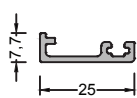

420-5004 (0,266 kg/mt)
GLEAZING BEAD

420-6011 (0,750 kg/mt)
ADAPTER PROFILE FOR DOOR

GSA 130

SLIDING SYSTEM

ACCURACY

HARMONY

BALANCE

420-6005 (0,325 kg/mt)
ADAPTER PROFILE

420-6007 (0,184 kg/mt)
ADAPTER PROFILE

420-6103 (0,203 kg/mt)
CAP PROFILE

648-7101 (0,051 kg/mt)
ADAPTER PROFILE

420-6104 (0,930 kg/mt)
SASH PROFILE

420-6009 (0,920 kg/mt)
SASH PROFILE

420-6002 (1,047 kg/mt)
RAIL PROFILE