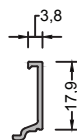

*420-6008 (0,504 kg/mt)
GSA130 ADAPTER PROFILE

410-6003 (0,173 kg/mt)
GSA100 RAIL CAP PROFILE

420-6010 (1,330 kg/mt)
ADAPTER PROFILE

420-5001 (0,177 kg/mt)
GSA130 CAP PROFILE

420-5003 (0,100 kg/mt)
GLEAZING BEAD