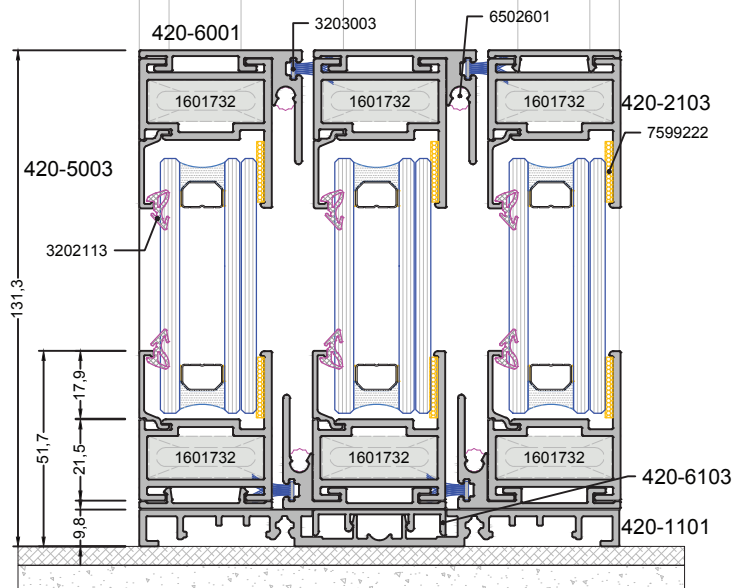

420-6007

3203003

3202314

DIŞ

İÇ

DIŞ

İÇ

SCALE 1:2

GSA 130

SLIDING SYSTEM

ACCURACY

HARMONY

BALANCE

SCALE 1:2

GSA 130

SLIDING SYSTEM