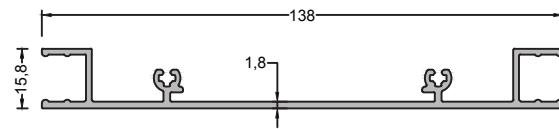

GSA 130

SLIDING SYSTEM

GSA 130

SLIDING SYSTEM

ACCURACY

HARMONY

BALANCE

420-4001 (1,060 kg/mt)
GSA130 MOTOR BOX PROFILE

420-4002 (1,120 kg/mt)
GSA130 MOTOR BOX PROFILE

420-1101 (1,122 kg/mt)
GSA130 FRAME PROFILE

420-2101 (0,506 kg/mt)
GSA130 ADAPTER PROFILE

420-2103 (0,728 kg/mt)
GSA130 VENT PROFILE

420-6001 (0,491 kg/mt)
GSA130 ADAPTER PROFILE