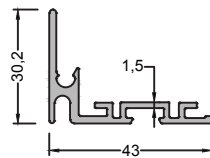

420-4002 (1,120 kg/mt)
GSA130 MOTOR BOX PROFILE

420-1101 (1,122 kg/mt)
GSA130 FRAME PROFILE

420-2101 (0,506 kg/mt)
GSA130 ADAPTER PROFILE

420-2103 (0,728 kg/mt)
GSA130 VENT PROFILE

420-6001 (0,491 kg/mt)
GSA130 ADAPTER PROFILE

*420-6008 (0,504 kg/mt)
GSA130 ADAPTER PROFILE

410-6003 (0,173 kg/mt)
GSA100 RAIL CAP PROFILE

420-6010 (1,330 kg/mt)
ADAPTER PROFILE

420-5001 (0,177 kg/mt)
GSA130 CAP PROFILE

420-5003 (0,100 kg/mt)
GLEAZING BEAD

420-6007

3203003

3202314

DIŞ

İÇ

DIŞ

İÇ

SCALE 1:2