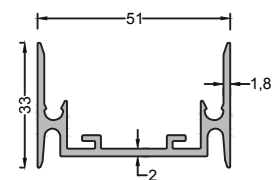

420-4002 (1,120 kg/mt)
GSA130 MOTOR BOX PROFILE

420-1101 (1,122 kg/mt)
GSA130 FRAME PROFILE

420-2101 (0,506 kg/mt)
GSA130 ADAPTER PROFILE

420-2103 (0,728 kg/mt)
GSA130 VENT PROFILE

420-6001 (0,491 kg/mt)
GSA130 ADAPTER PROFILE

*420-6008 (0,504 kg/mt)
GSA130 ADAPTER PROFILE

410-6003 (0,173 kg/mt)
GSA100 RAIL CAP PROFILE

420-6010 (1,330 kg/mt)
ADAPTER PROFILE

420-5001 (0,177 kg/mt)
GSA130 CAP PROFILE

420-5003 (0,100 kg/mt)
GLEAZING BEAD

420-5004 (0,266 kg/mt)
GLEAZING BEAD

420-6011 (0,750 kg/mt)
ADAPTER PROFILE FOR DOOR

GSA 130

SLIDING SYSTEM

ACCURACY

HARMONY

BALANCE

420-6005 (0,325 kg/mt)
ADAPTER PROFILE

420-6007 (0,184 kg/mt)
ADAPTER PROFILE

420-6103 (0,203 kg/mt)
CAP PROFILE

648-7101 (0,051 kg/mt)
ADAPTER PROFILE

420-6104 (0,930 kg/mt)
SASH PROFILE

420-6009 (0,920 kg/mt)
SASH PROFILE

420-6002 (1,047 kg/mt)
RAIL PROFILE