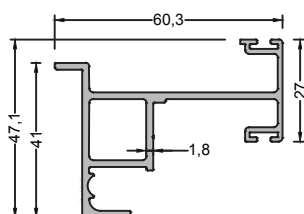

*420-6008 (0,504 kg/mt)
GSA130 ADAPTER PROFILE

410-6003 (0,173 kg/mt)
GSA100 RAIL CAP PROFILE

420-6010 (1,330 kg/mt)
ADAPTER PROFILE

420-5001 (0,177 kg/mt)
GSA130 CAP PROFILE

420-5003 (0,100 kg/mt)
GLEAZING BEAD

420-5004 (0,266 kg/mt)
GLEAZING BEAD

420-6011 (0,750 kg/mt)
ADAPTER PROFILE FOR DOOR

GSA 130

SLIDING SYSTEM

ACCURACY

HARMONY

BALANCE

420-6005 (0,325 kg/mt)
ADAPTER PROFILE

420-6007 (0,184 kg/mt)
ADAPTER PROFILE

420-6103 (0,203 kg/mt)
CAP PROFILE

648-7101 (0,051 kg/mt)
ADAPTER PROFILE

420-6104 (0,930 kg/mt)
SASH PROFILE

420-6009 (0,920 kg/mt)
SASH PROFILE

420-6002 (1,047 kg/mt)
RAIL PROFILE

420-6007

3203003

3202314

DIŞ

İÇ

DIŞ

İÇ

SCALE 1:2