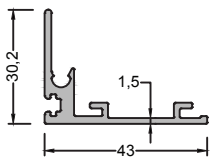

420-4002 (1,120 kg/mt)
GSA130 MOTOR BOX PROFILE

420-1101 (1,122 kg/mt)
GSA130 FRAME PROFILE

420-2101 (0,506 kg/mt)
GSA130 ADAPTER PROFILE

420-2103 (0,728 kg/mt)
GSA130 VENT PROFILE

420-6001 (0,491 kg/mt)
GSA130 ADAPTER PROFILE

*420-6008 (0,504 kg/mt)
GSA130 ADAPTER PROFILE

410-6003 (0,173 kg/mt)
GSA100 RAIL CAP PROFILE

420-6010 (1,330 kg/mt)
ADAPTER PROFILE

420-5001 (0,177 kg/mt)
GSA130 CAP PROFILE

420-5003 (0,100 kg/mt)
GLEAZING BEAD

420-6007

3203003

3202314

DIŞ

İÇ

DIŞ

İÇ

SCALE 1:2