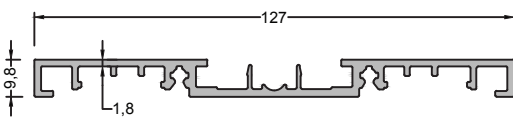

GSA 130

SLIDING SYSTEM

GSA 130

SLIDING SYSTEM

ACCURACY

HARMONY

BALANCE

420-4001 (1,060 kg/mt)
GSA130 MOTOR BOX PROFILE

420-4002 (1,120 kg/mt)
GSA130 MOTOR BOX PROFILE

420-1101 (1,122 kg/mt)
GSA130 FRAME PROFILE

420-2101 (0,506 kg/mt)
GSA130 ADAPTER PROFILE

420-2103 (0,728 kg/mt)
GSA130 VENT PROFILE

420-6001 (0,491 kg/mt)
GSA130 ADAPTER PROFILE