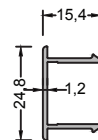

410-6003 (0,173 kg/mt)
GSA100 RAIL CAP PROFILE