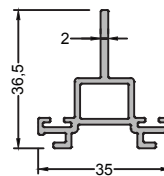

GSA 130

SLIDING SYSTEM

GSA 130

SLIDING SYSTEM

ACCURACY

HARMONY

BALANCE

420-4001 (1,060 kg/mt)
GSA130 MOTOR BOX PROFILE

420-4002 (1,120 kg/mt)
GSA130 MOTOR BOX PROFILE

420-1101 (1,122 kg/mt)
GSA130 FRAME PROFILE

420-2101 (0,506 kg/mt)
GSA130 ADAPTER PROFILE

420-2103 (0,728 kg/mt)
GSA130 VENT PROFILE

420-6001 (0,491 kg/mt)
GSA130 ADAPTER PROFILE

420-6007

3203003

3202314

DIŞ

İÇ

DIŞ

İÇ

SCALE 1:2