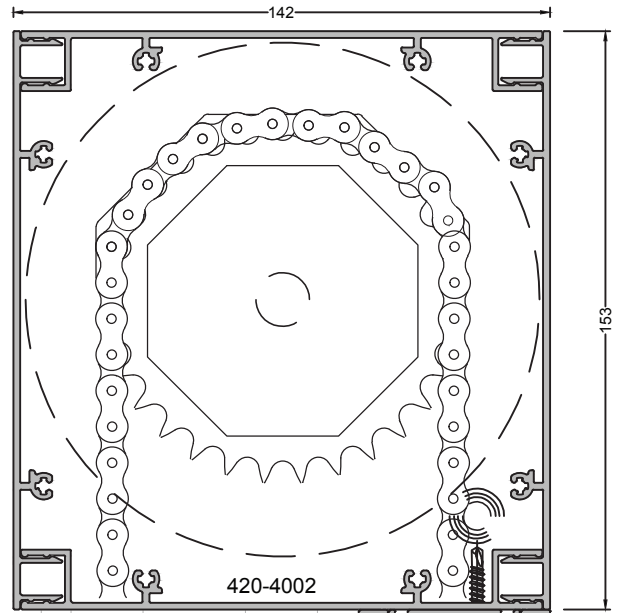

SCALE 1:2

GSA 130

SLIDING SYSTEM

ACCURACY

HARMONY

BALANCE

420-4001

420-6005

420-6007

3203003

3202314

DIŞ

İÇ

DIŞ

İÇ

SCALE 1:2