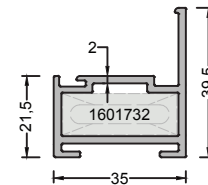

GSA 130

SLIDING SYSTEM

GSA 130

SLIDING SYSTEM

ACCURACY

HARMONY

BALANCE

420-4001 (1,060 kg/mt)
GSA130 MOTOR BOX PROFILE

420-4002 (1,120 kg/mt)
GSA130 MOTOR BOX PROFILE

420-1101 (1,122 kg/mt)
GSA130 FRAME PROFILE

420-2101 (0,506 kg/mt)
GSA130 ADAPTER PROFILE

420-2103 (0,728 kg/mt)
GSA130 VENT PROFILE

420-6001 (0,491 kg/mt)
GSA130 ADAPTER PROFILE

420-6007

3203003

3202314

DIŞ

İÇ

DIŞ

İÇ

SCALE 1:2