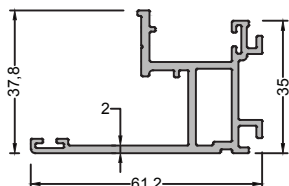

420-5004 (0,266 kg/mt)
GLEAZING BEAD

420-6011 (0,750 kg/mt)
ADAPTER PROFILE FOR DOOR

GSA 130

SLIDING SYSTEM

ACCURACY

HARMONY

BALANCE

420-6005 (0,325 kg/mt)
ADAPTER PROFILE

420-6007 (0,184 kg/mt)
ADAPTER PROFILE

420-6103 (0,203 kg/mt)
CAP PROFILE

648-7101 (0,051 kg/mt)
ADAPTER PROFILE

420-6104 (0,930 kg/mt)
SASH PROFILE

420-6009 (0,920 kg/mt)
SASH PROFILE

420-6002 (1,047 kg/mt)
RAIL PROFILE