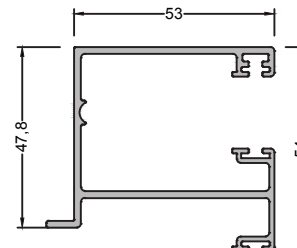

420-5004 (0,266 kg/mt)
GLEAZING BEAD

420-6011 (0,750 kg/mt)
ADAPTER PROFILE FOR DOOR

GSA 130

SLIDING SYSTEM

ACCURACY

HARMONY

BALANCE

420-6005 (0,325 kg/mt)
ADAPTER PROFILE

420-6007 (0,184 kg/mt)
ADAPTER PROFILE

420-6103 (0,203 kg/mt)
CAP PROFILE

648-7101 (0,051 kg/mt)
ADAPTER PROFILE

420-6104 (0,930 kg/mt)
SASH PROFILE

420-6009 (0,920 kg/mt)
SASH PROFILE

420-6002 (1,047 kg/mt)
RAIL PROFILE

420-6007

3203003

3202314

DIŞ

İÇ

DIŞ

İÇ

SCALE 1:2