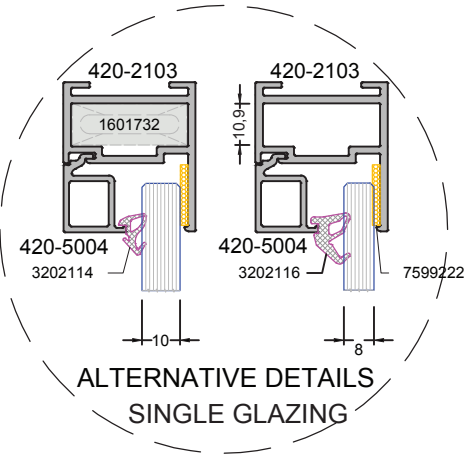

420-6007 (0,184 kg/mt)
ADAPTER PROFILE

420-6103 (0,203 kg/mt)
CAP PROFILE

648-7101 (0,051 kg/mt)
ADAPTER PROFILE

420-6104 (0,930 kg/mt)
SASH PROFILE

420-6009 (0,920 kg/mt)
SASH PROFILE

420-6002 (1,047 kg/mt)
RAIL PROFILE

APPLICATION SAMPLES

GSA130-W

GSA130-D

GSA 130

SLIDING SYSTEM

ACCURACY

HARMONY

BALANCE

SCALE 1:2

GSA 130

SLIDING SYSTEM

ACCURACY

HARMONY

BALANCE

420-4001

420-6005

420-6007

3203003

3202314

DIŞ

İÇ

DIŞ

İÇ

SCALE 1:2